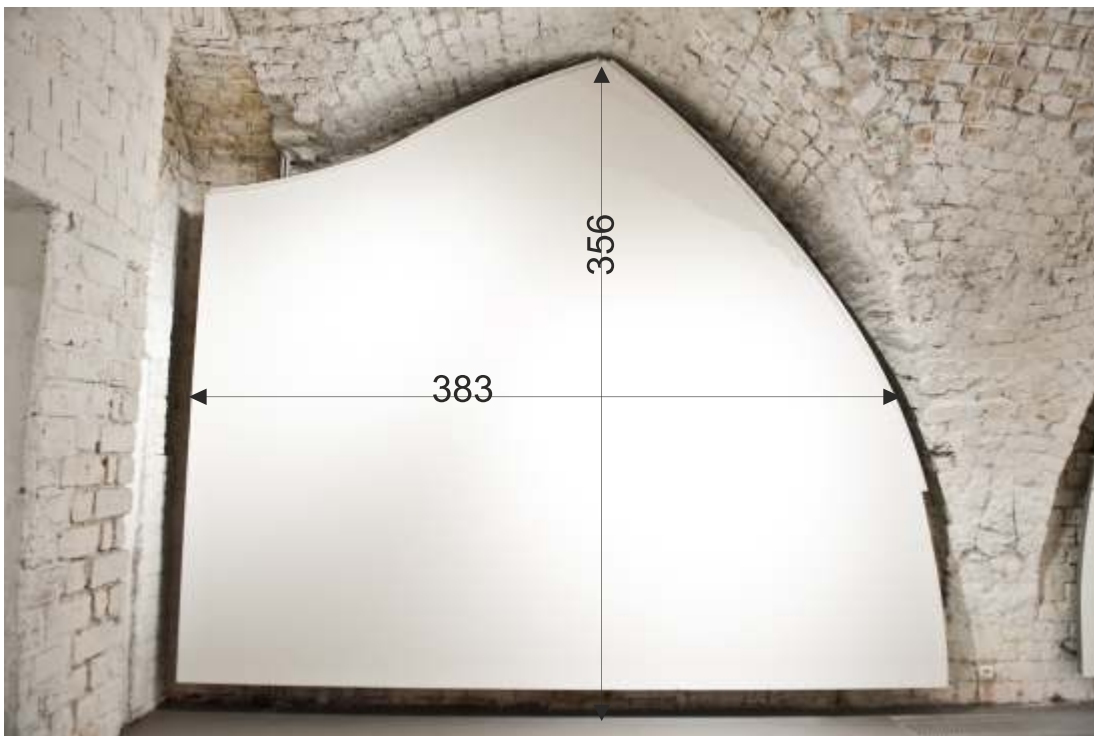

### B

C

## Piwnica, sala 2 wymiary

### A

Szerokość mierzona na wysokości 160 cm

### B

Szerokość mierzona na wysokości 160 cm