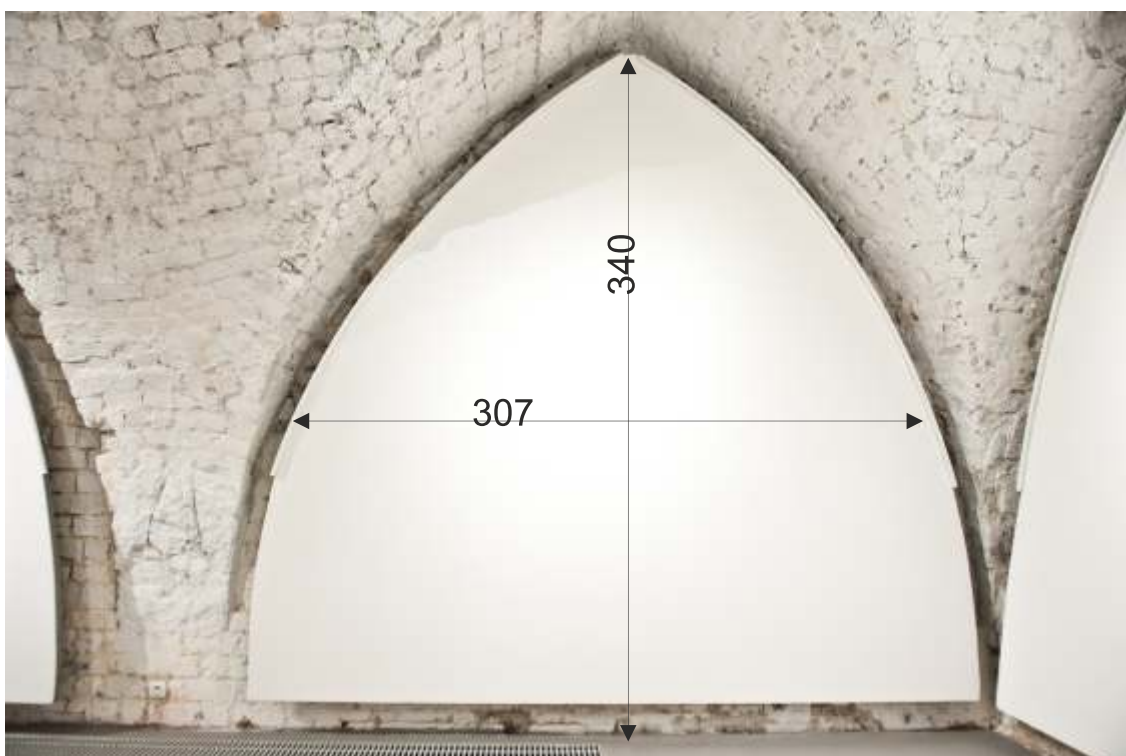

## Piwnica, sala 2 wymiary

### A

Szerokość mierzona na wysokości 160 cm

### B

Szerokość mierzona na wysokości 160 cm