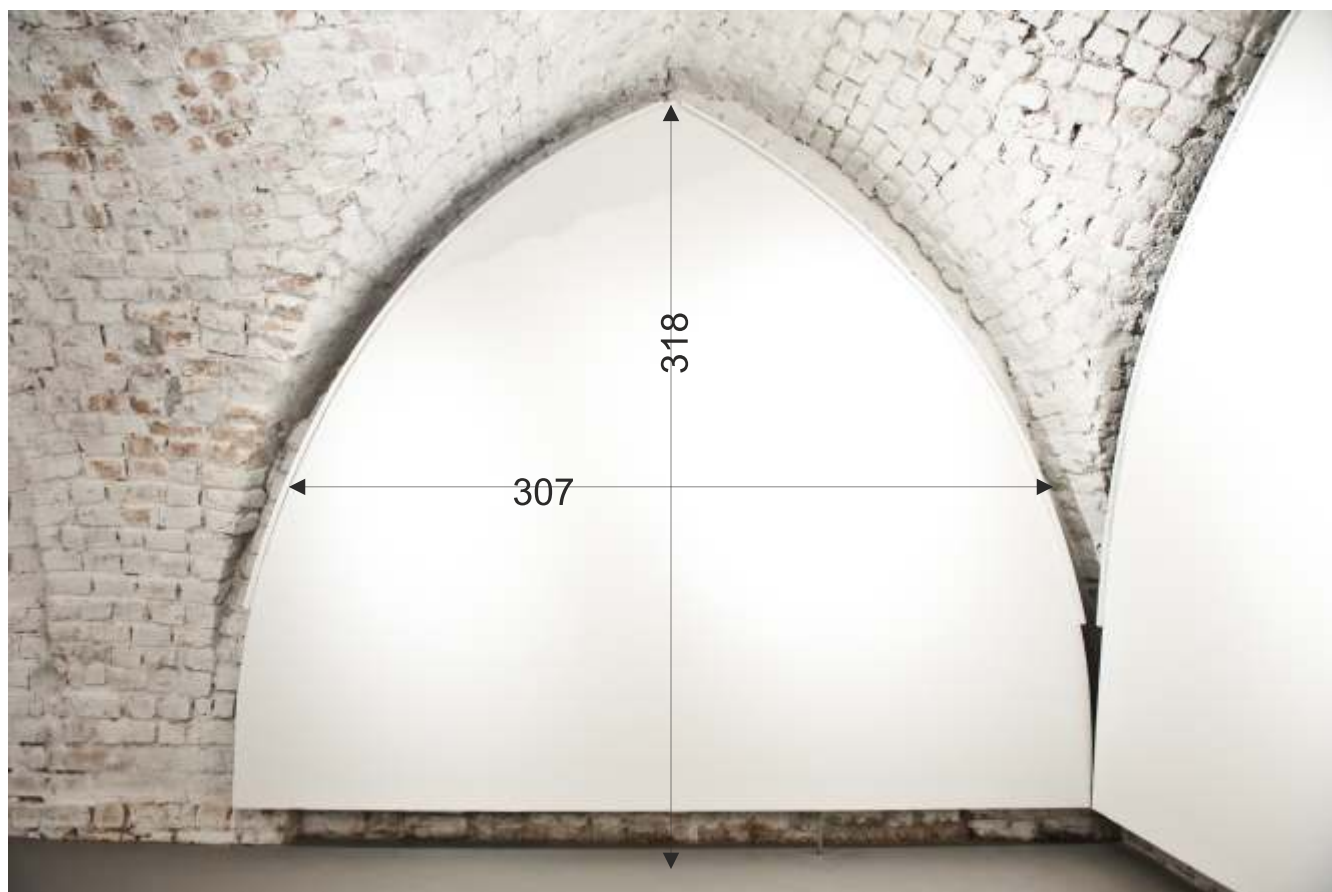

### A

Szerokość mierzona na wysokości 160 cm

### B

Szerokość mierzona na wysokości 160 cm

## Piwnica, sala 3 wymiary

**A**

Szerokość mierzona na wysokości 160 cm

**B**

Szerokość mierzona na wysokości 160 cm

## Piwnica, sala 3 wymiary

C

Szerokość mierzona na wysokości 160 cm

E

Szerokość mierzona na wysokości 160 cm

D

Szerokość mierzona na wysokości 160 cm